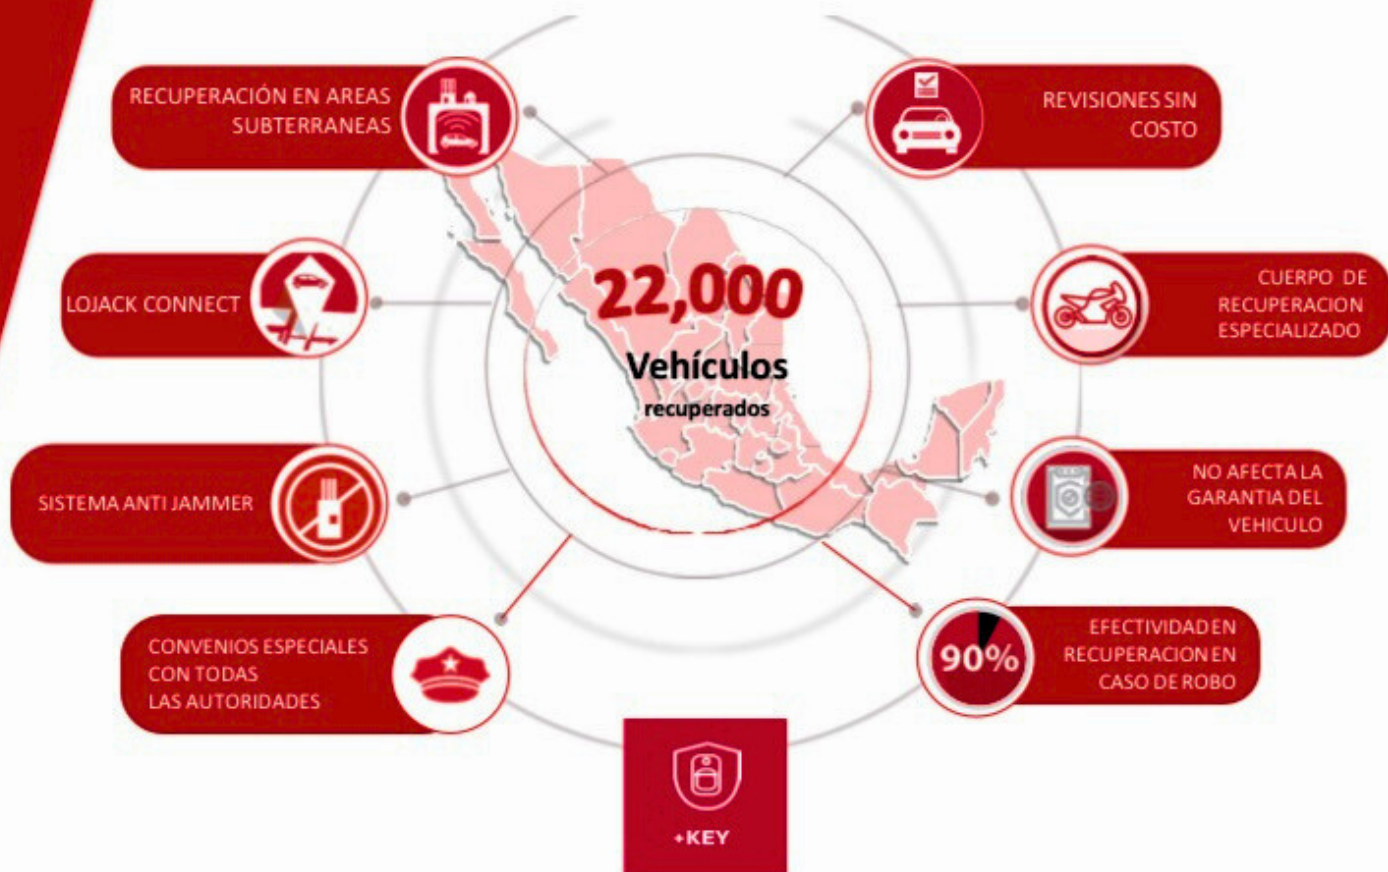

Lo/Jack®

LOCALIZA / RECUPERA / ENTREGA

Nuestros Beneficios

Lo/Jack®
LOCALIZA / RECUPERA / ENTREGA